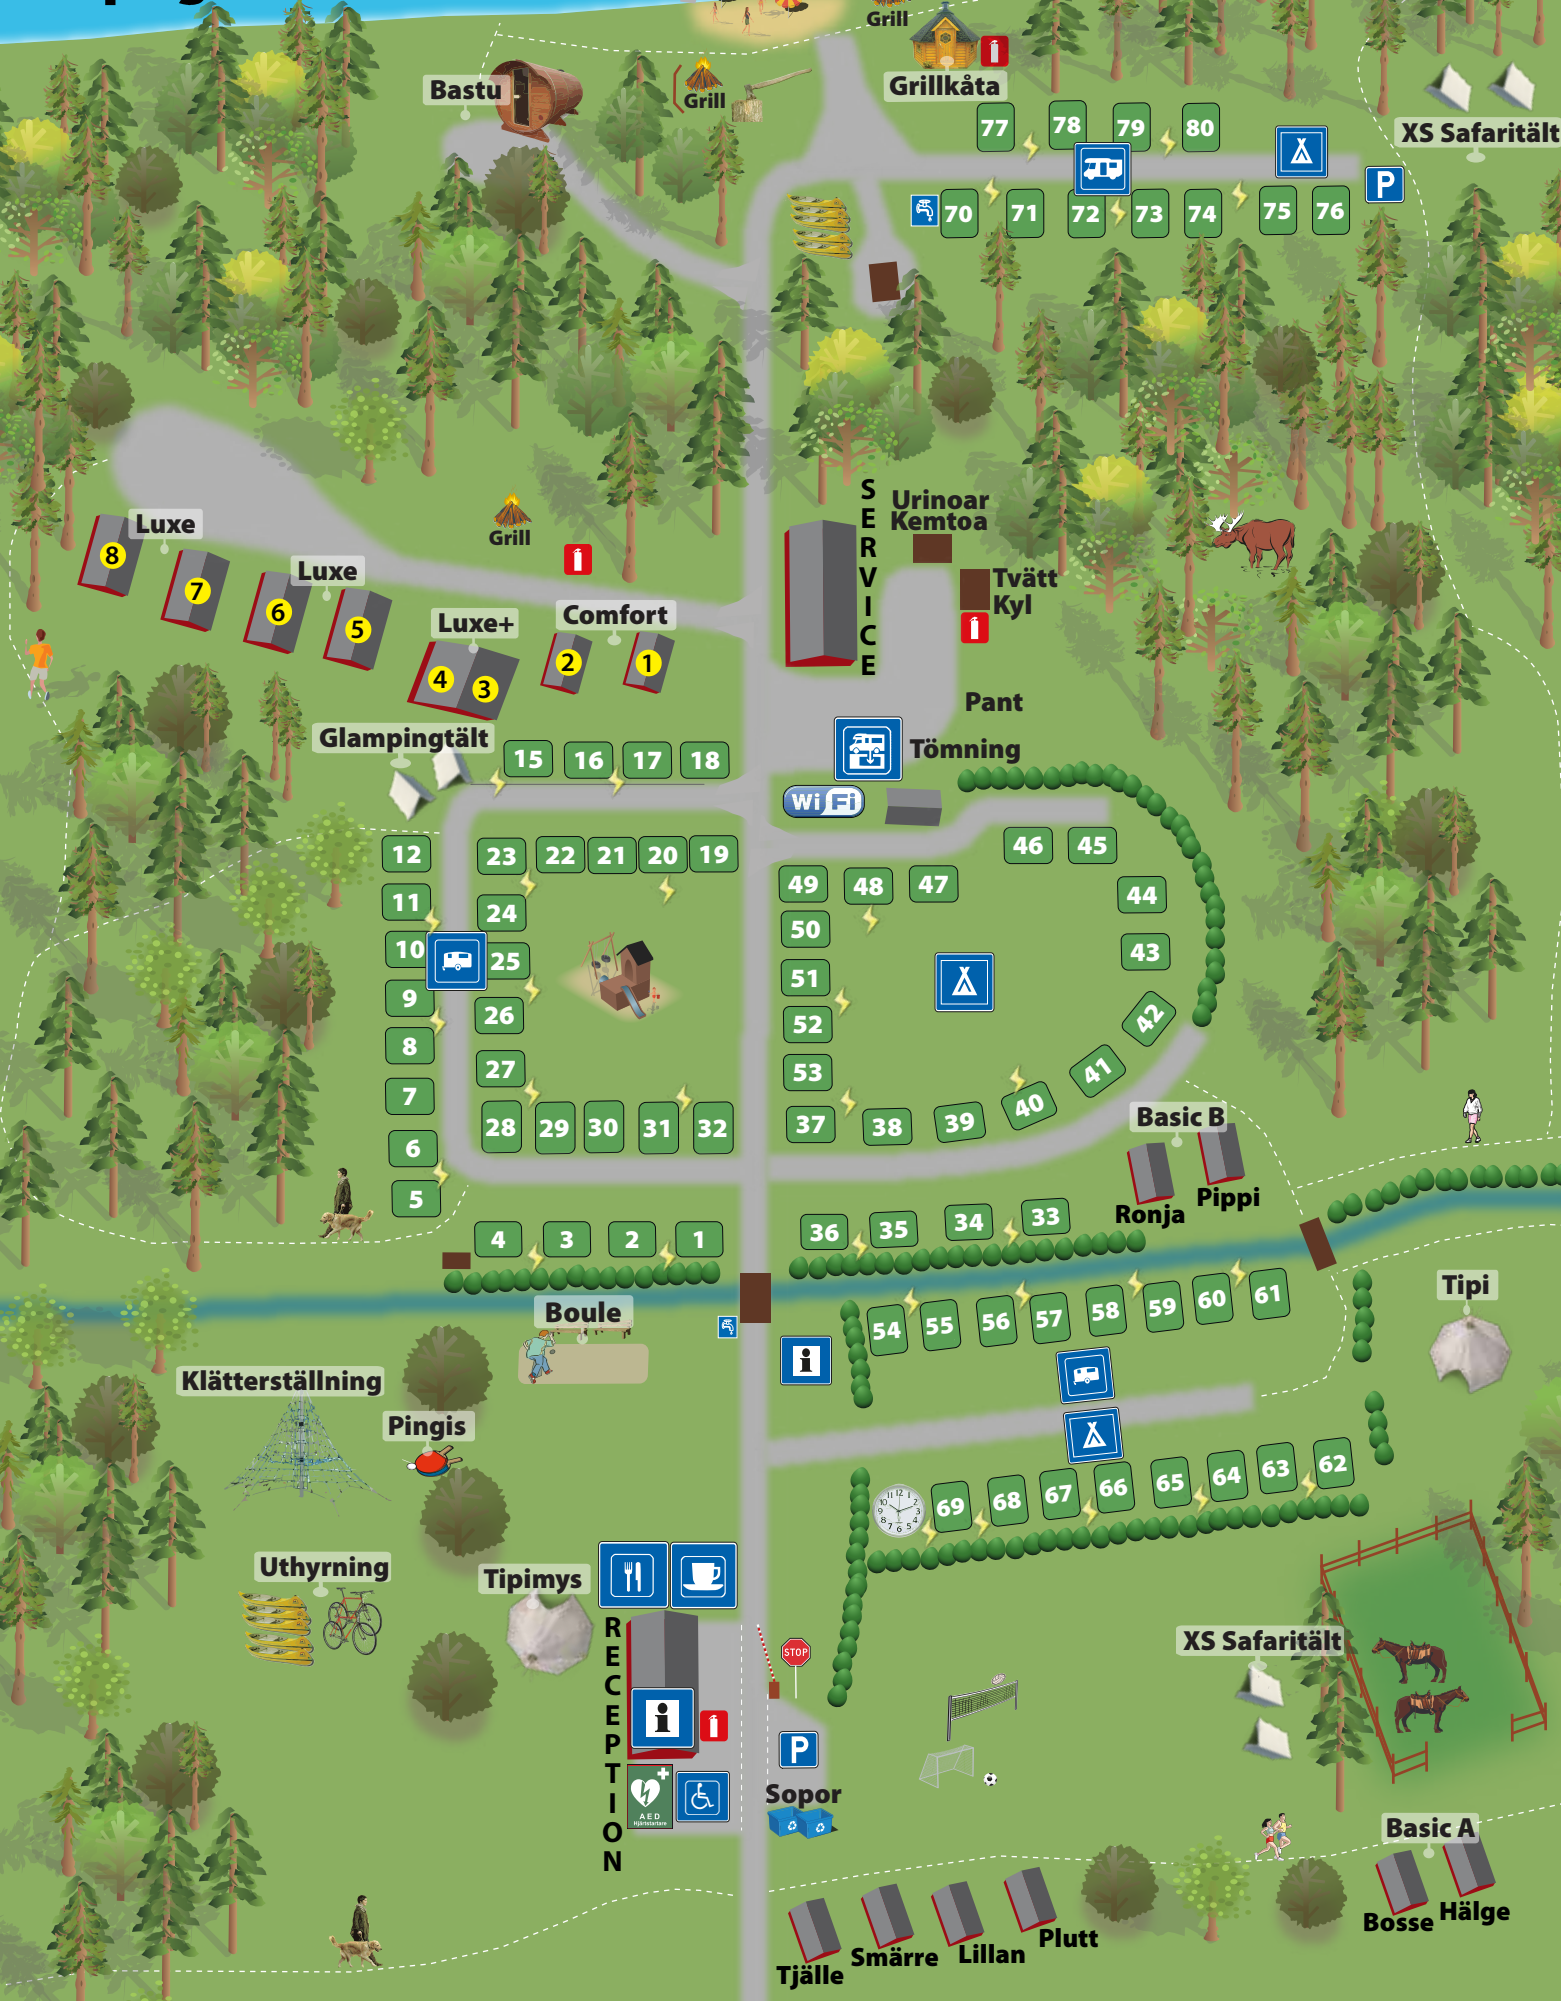

Camping Tiveden

Unden

Bastu

Grillkåta

XS Safaritält

Luxe 8

Luxe 6

Luxe+ 4

11 24

10 25

9 26

8 27

7 28 29 30 31 32

6 28 29 30 31 32

5 4 3 2 1

49 48 47

50

51

52

53

37 38 39 40

36 35 34 33

54 55 56 57 58 59 60 61

54 55 56 57 58 59 60 61

XS Safaritält

Basic A

Tjälle Smärre Lillan Plutt

Bosse Hälge