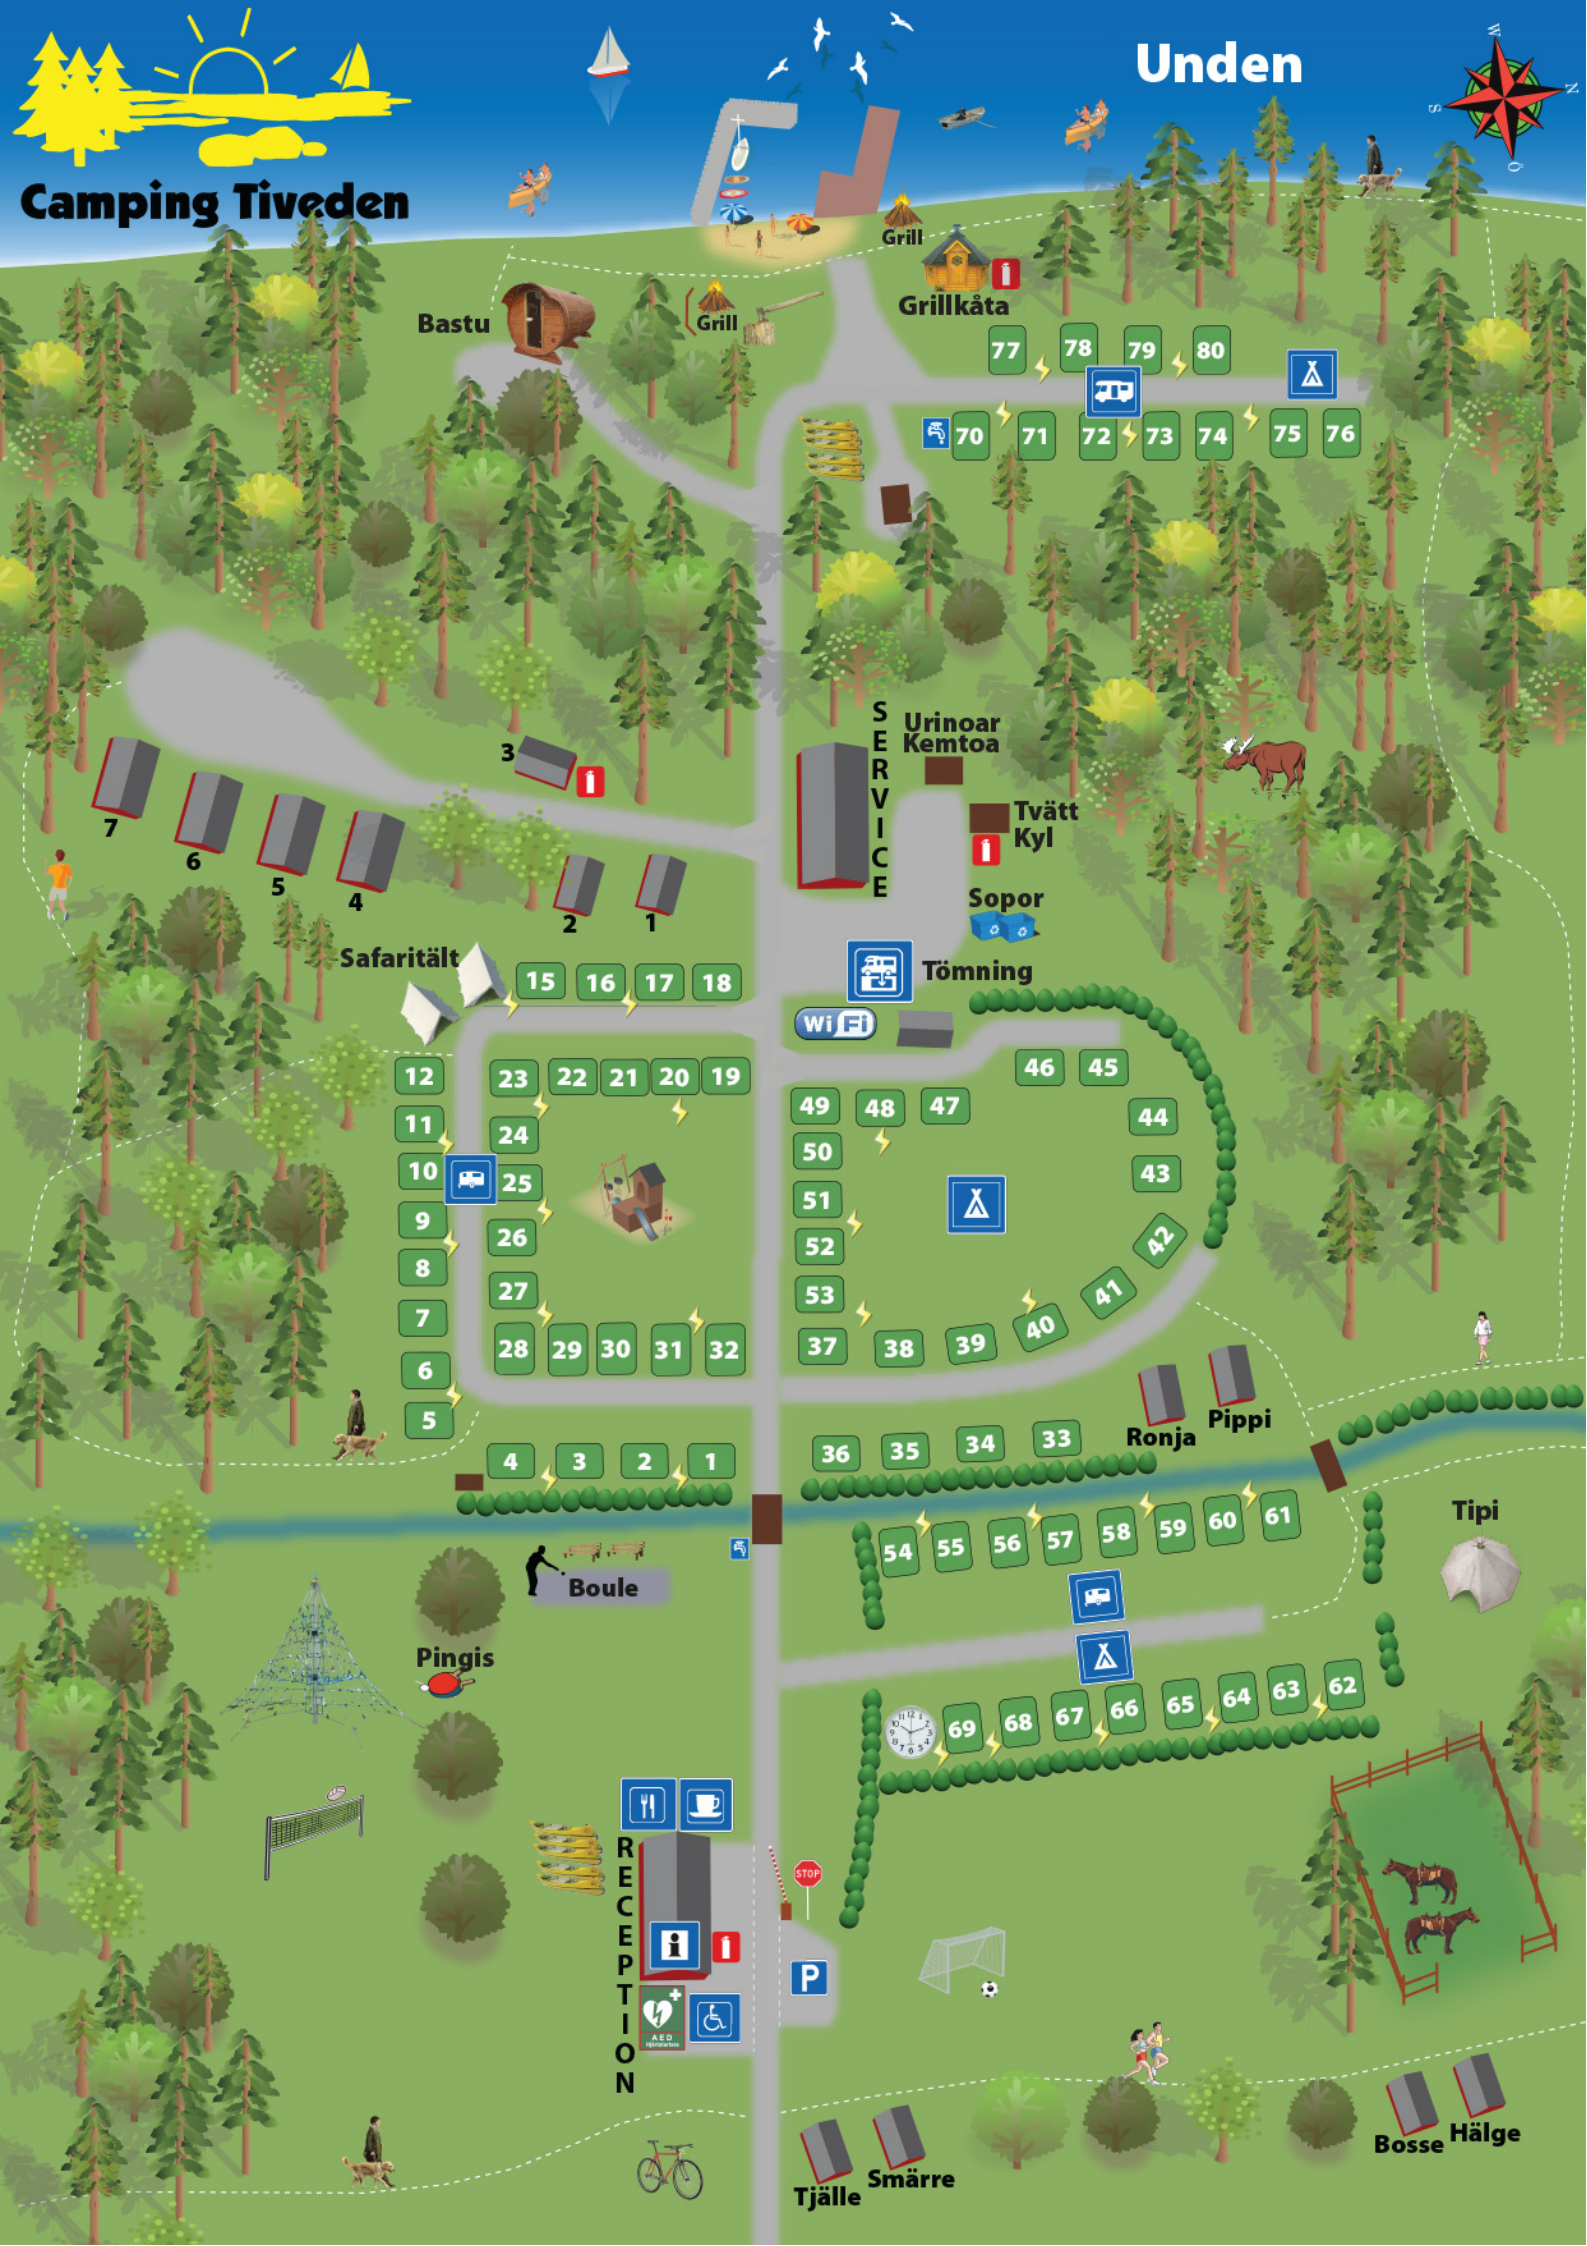

Camping Tiveden

Unden

Bastu

Grill
Grillkåta

Safaritält

SERVICE
Urinoar
Kemtoa

Tvätt
Kyl

Sopor

Tömning

Wi-Fi

Ronja
Pippi

Tipi

Boule

Pingis

RECEPTION
A&E
Hydrations

P

Tjälle
Smärre

Bosse
Hälge

- 7
- 6
- 5
- 4
- 3
- 2
- 1

- 15
- 16
- 17
- 18

- 12
- 11
- 10
- 9
- 8
- 7
- 6
- 5
- 23
- 22
- 21
- 20
- 19
- 24
- 25
- 26
- 27
- 28
- 29
- 30
- 31
- 32

- 4
- 3
- 2
- 1

- 49
- 48
- 47
- 50
- 51
- 52
- 53
- 37
- 38
- 39
- 40
- 41
- 42
- 46
- 45
- 44
- 43

- 36
- 35
- 34
- 33

- 54
- 55
- 56
- 57
- 58
- 59
- 60
- 61

- 69
- 68
- 67
- 66
- 65
- 64
- 63
- 62

- 77
- 78
- 79
- 80
- 70
- 71
- 72
- 73
- 74
- 75
- 76