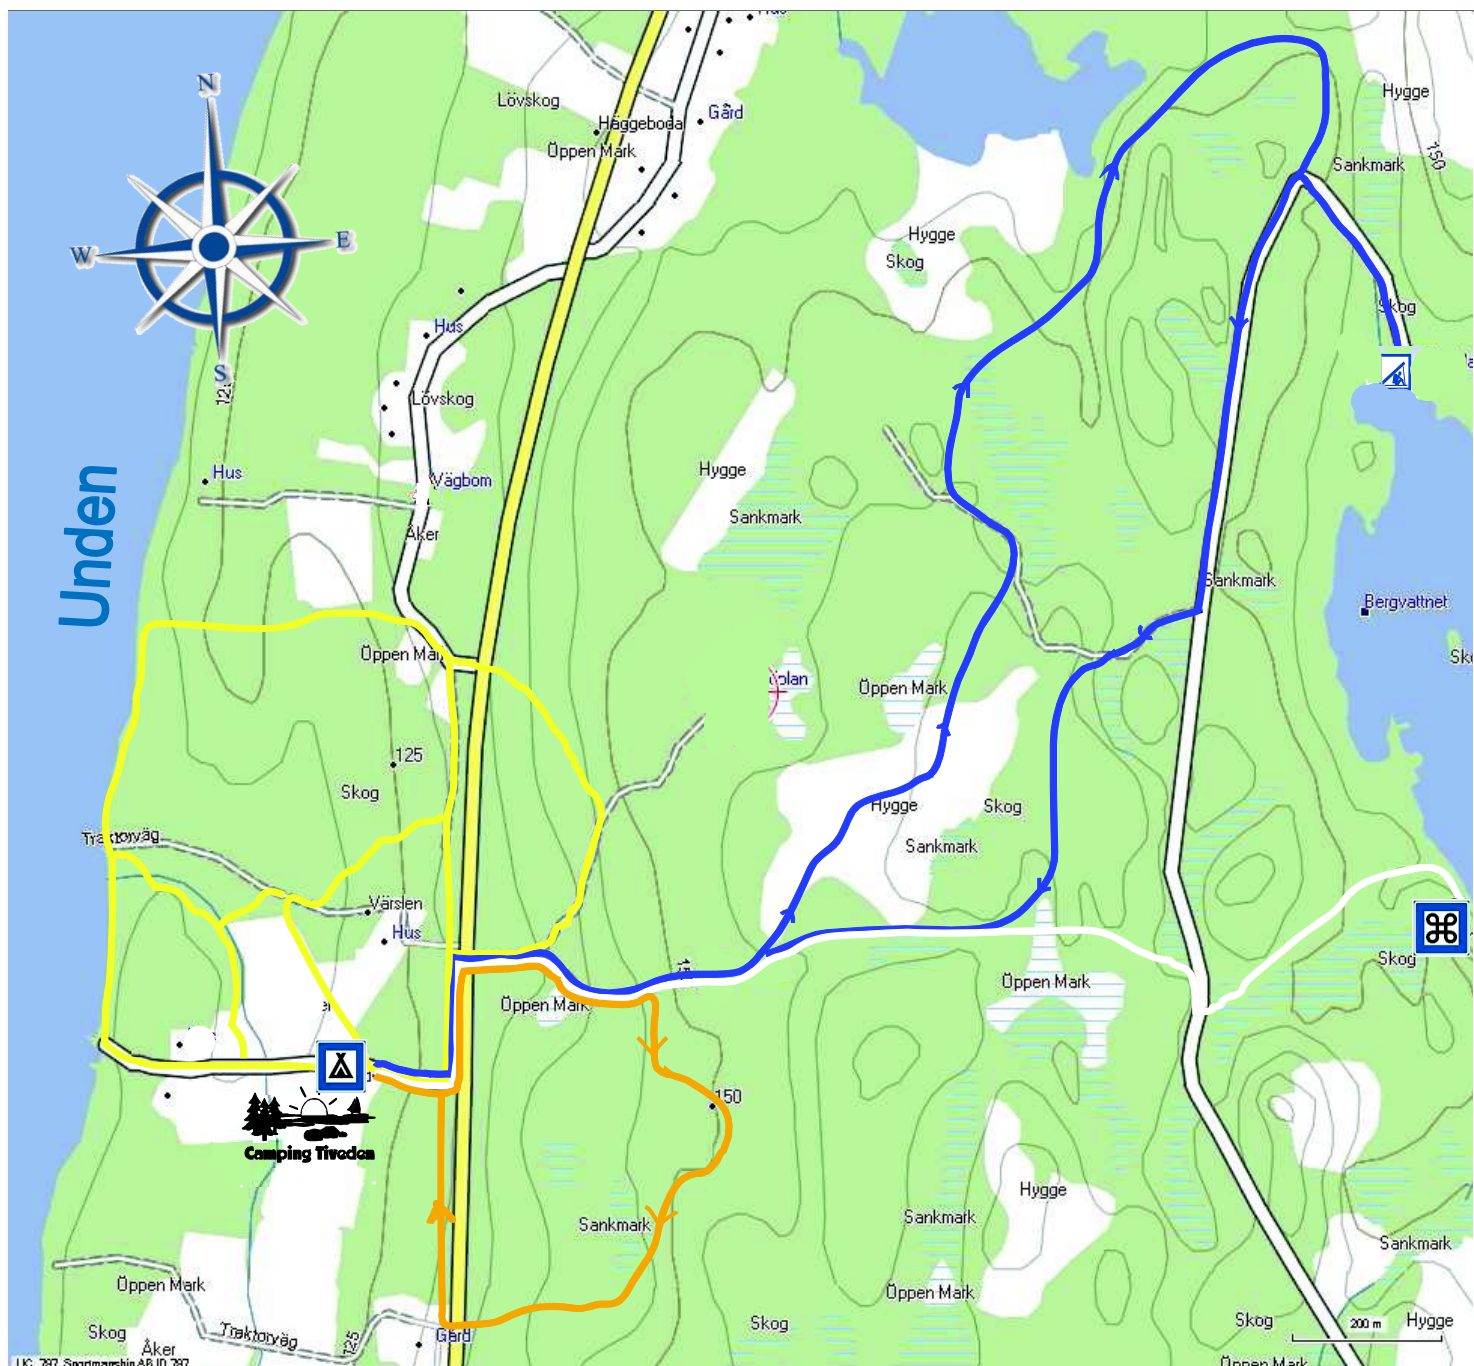

Vandringar från

Camping Tiveden

☎ 0046 (0) 584 474083

Gul -olika slingor- ca 3 km/45min

Vit -fram o tillbaka-ca 4 km/1tim

Orange ca 3 km/45min

Blå ca 6 km/1,5tim